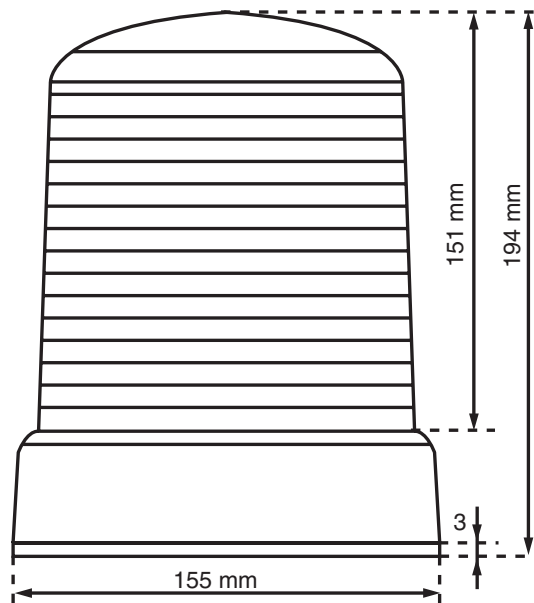

Montage kann mit der Haube nach oben oder nach unten zeigend erfolgen.

Da der Impulseingang galvanisch von der Speisung getrennt ist und auf Kundenwunsch angepasst werden kann, ist diese Drehleuchte auch für Sonnerieanlagen und Steuerungen geeignet.

Technische Daten

Gehäuse	Kunststoff ABS orange (Haube Y) Kunststoff ABS schwarz (Haube R,G,B)
Haube	Makrolon
Schutzart	IP 54
Gewicht	900g
Temperatur	-30°C bis +60°C
Drehzahl	160U/min
Lichtquelle	230V / 25/40 Watt Glühlampe E14

Stromaufnahme

	25W	40W
230V AC	0.15A	0.22A

Ausführungen und Zubehör

Haubenfarben	gelb, rot, blau, grün
Lampenleistung	230V 25/40 Watt
Zubehör	Wandhalter Schutzkorb Grundplatte Starkstromrelais (Telecom) Siehe Register 5
Option	stossfeste Glühlampe

Bestellhinweise

Bestellnummer	094V-cc-pp-230-A		
Farbcode (cc)	YE gelb,	RD rot,	
	GN grün,	BL blau	
Glühlampe (pp)	25 25 Watt		
	40 40 Watt		

Seitenansicht

Ansicht von unten

Hugentobler Spezialleuchten AG