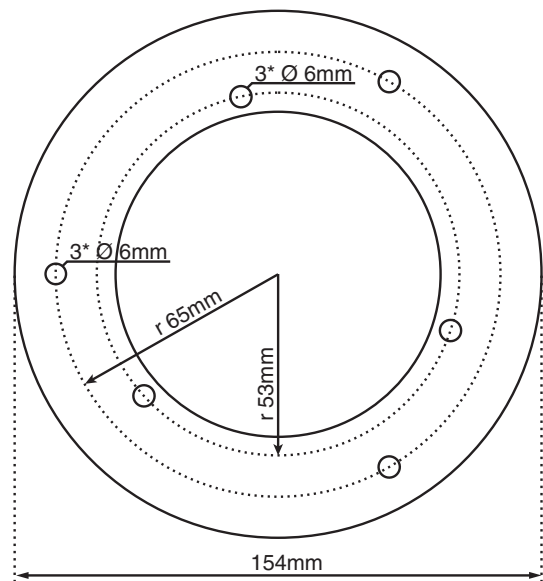

Montage kann mit der Haube nach oben oder nach unten zeigend erfolgen.

Da der Impulseingang galvanisch von der Speisung getrennt ist und auf Kundenwunsch angepasst werden kann, ist diese Drehleuchte auch für Sonnerieanlagen und Steuerungen geeignet.

Technische Daten

Gehäuse	Kunststoff ABS orange (Haube Y) Kunststoff ABS schwarz (Haube R,G,B)
Haube	Makrolon
Schutzart	IP 54
Gewicht	900g
Temperatur	-30°C bis +60°C
Drehzahl	160U/min
Lichtquelle	230V / 25/40 Watt Glühlampe E14

Stromaufnahme

	25W	40W
230V AC	0.15A	0.22A

Ausführungen und Zubehör

Haubenfarben	gelb, rot, blau, grün
Lampenleistung	230V 25/40 Watt
Zubehör	Wandhalter Schutzkorb Grundplatte Starkstromrelais (Telecom) Siehe Register 5
Option	stossfeste Glühlampe

Bestellhinweise

Bestellnummer	094V-cc-pp-230-A		
Farbcode (cc)	YE gelb,	RD rot,	
	GN grün,	BL blau	
Glühlampe (pp)	25 25 Watt		
	40 40 Watt		

Seitenansicht

Ansicht von unten

Hugentobler Spezialleuchten AG