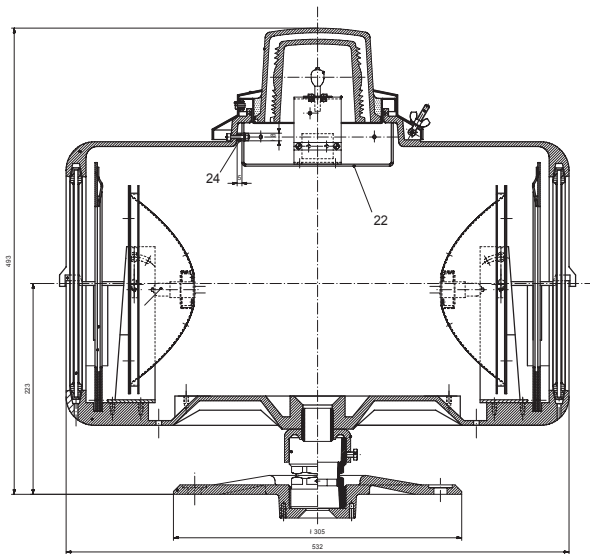

Seitenansicht mit Toplight