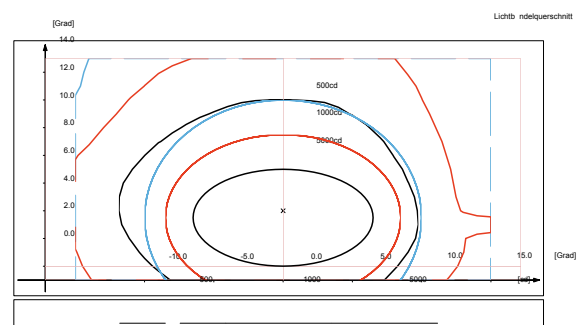

## Bestellhinweise

Bestellnummer	610a-cc-dd-ee-pp-tt		
Ausführung (a)	PO	Pistenrandfeuer ohne Toplight	
	PM	Pistenrandfeuer mit Toplight	
Filterfarbe (cc)	WH	klar,	RD rot, GN grün,
Frontglas	YE	gelb	
Filterfarbe (dd)	WH	klar,	RD rot, GN grün,
Toplight 1/2	YE	gelb	
Filterfarbe (dd)	WH	klar,	RD rot, GN grün,
Toplight 1/2	YE	gelb	
Leistung (pp)	15	150W	
Leistung (tt)	4	45W	6 65W
		Toplight	

Seitenansicht mit Toplight

Seitenansicht

Lichtverteilungskurve

**Hugentobler Spezialleuchten AG**

**Brunnenwiesenstrasse 14**

**CH - 8570 Weinfelden**

**Tel. +41 071 626 20 40**

**Fax +41 071 626 20 49**