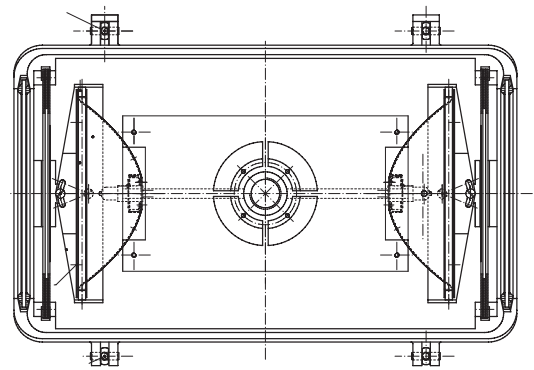

Seitenansicht