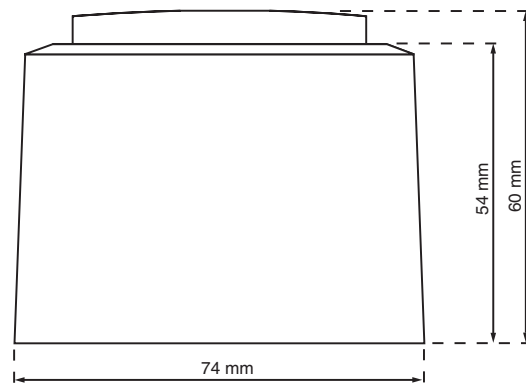

Seitenansicht

Unterputzversion

Aufputzversion

Hugentobler Spezialleuchten AG

Brunnenwiesenstrasse 14

CH - 8570 Weinfelden

Tel. +41 071 626 20 40

Fax +41 071 626 20 49

Blitz- und Drehspiegelleuchten

Spezialleuchten für Luft- und Schifffahrt

Pflanzenbestrahlungsleuchten