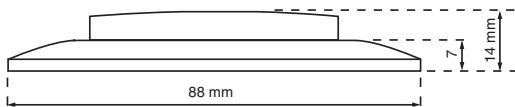

Seitenansicht