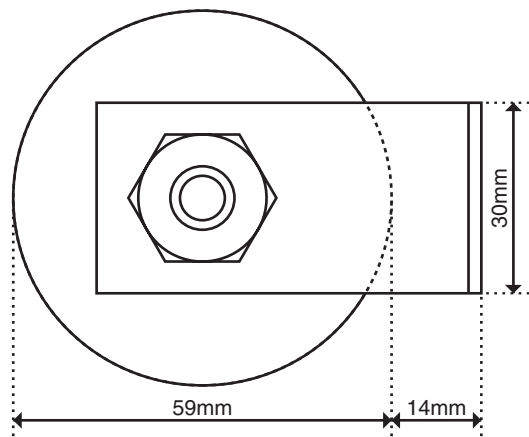

Ansicht von unten

Hugentobler Spezialleuchten AG

Brunnenwiesenstrasse 14

CH - 8570 Weinfelden

Tel. +41 071 626 20 40

Fax +41 071 626 20 49

Blitz- und Drehspiegelleuchten

Spezialleuchten für Luft- und Schifffahrt

Pflanzenbestrahlungsleuchten