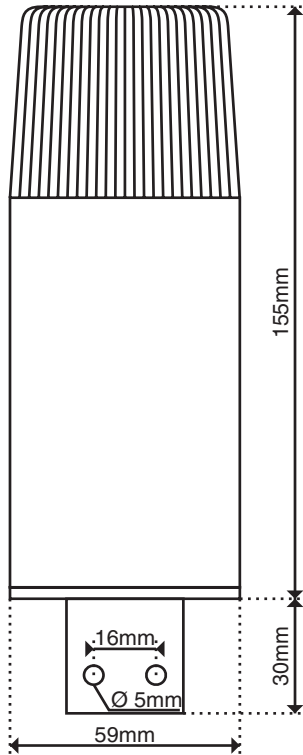

Seitenansicht