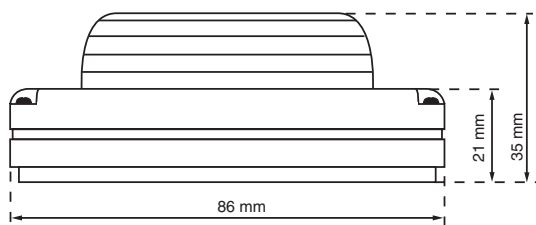

Seitenansicht

Seitenansicht