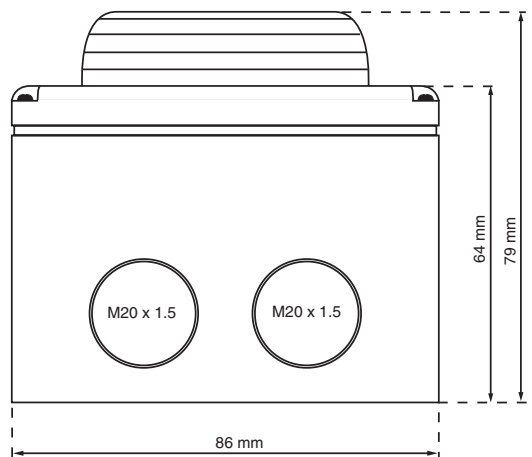

Unterputzversion