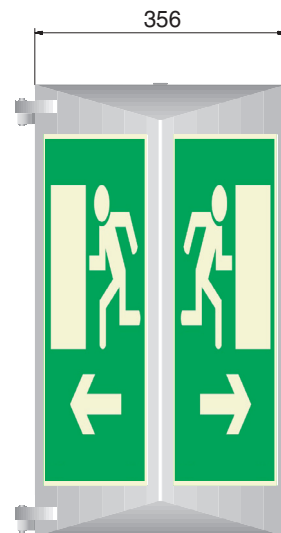

Frontansicht