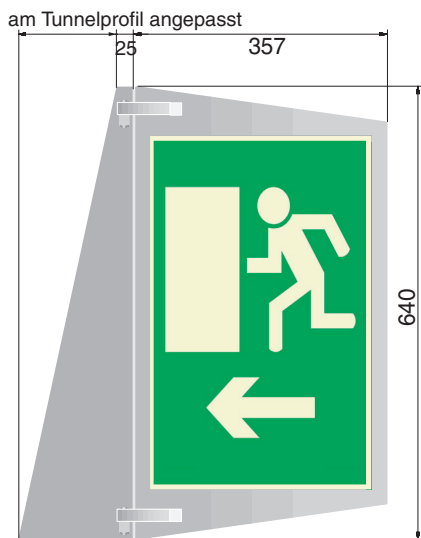

Seitenansicht