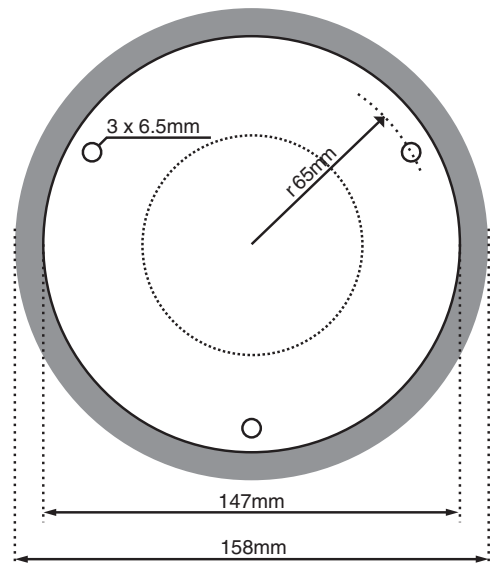

Magnetsockel Typ 971

Strassenverkehrstauglicher Magnetsockel für Blink- und Drehspiegelleuchten der Serie Typ 84 und Typ 94.

Komplett mit Spiralkabel und Stecker für Zigarettenanzünder-Anschluss im Auto.

Spezifikationen

Material	Eisen schwarz lackiert
Gewicht	750g
Bestellnummer	9710