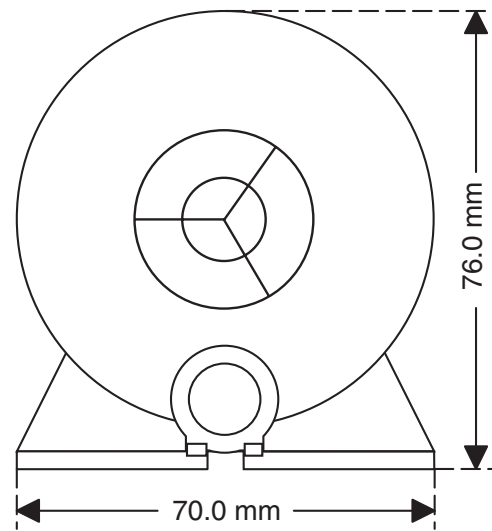

Bestellhinweise

Bestellnummer	3300-uuu-i
Spannung (uuu)	Spannungsangabe mit führenden Nullen
Strom (i)	A Wechselstrom D Gleichstrom

Seitenansicht

Ansicht von unten

Hugentobler Spezialleuchten AG

Brunnenwiesenstrasse 14