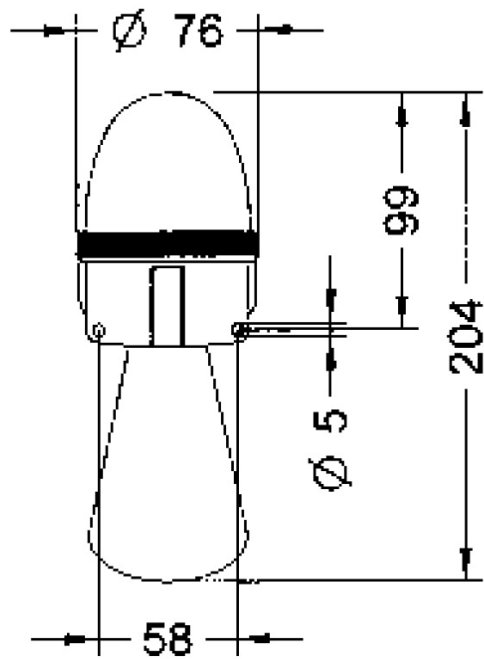

Schallgeber Typ 340S

Preisgünstiger Schallgeber für universelle Anwendungen, mit Schalltrichter.

Er ist in mehreren Spannungen erhältlich.

Geeignet für Wandmontage.

Technische Daten

Gehäuse	ABS, schlagfest hellgrau
Schutzart	IP 43
Gewicht	250g
Temperatur	-30°C bis +50°C
Frequenz	DC: 650 ± 50Hz AC: 300-7000Hz
Betriebsart	Dauerbetrieb
Schalldruck	DC: 96 dB(A), 1m AC: 92 dB(A), 1m

Stromaufnahme

6V DC	90mA
12V DC	50mA
24V DC	40mA
48V DC	20mA
110 DC	8.5mA
240 DC	6.5mA
6-8V AC	470mA
12V AC	110mA
24V AC	140mA
48V AC	115mA
110 AC	55mA
240 AC	30mA

Ausführungen und Zubehör

Spannungen	siehe Stromtabelle andere auf Anfrage
Zubehör	Starkstromrelais (Telecom) Siehe Register Zubehör
Spezielles	auch mit Integrierter Blitz- oder Blink- leuchte erhältlich

Bestellhinweise

Bestellnummer	340S-uuu-i
Spannung (uuu)	Spannungsangabe mit führenden Nullen
Strom (i)	A Wechselstrom D Gleichstrom

Ansicht von hinten

Seitenansicht

Hugentobler Spezialleuchten AG

Brunnenwiesenstrasse 14