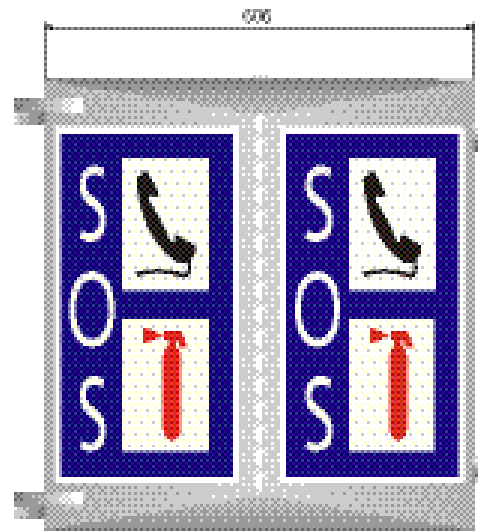

Frontansicht