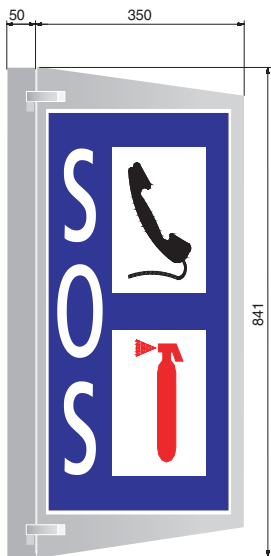

Seitenansicht